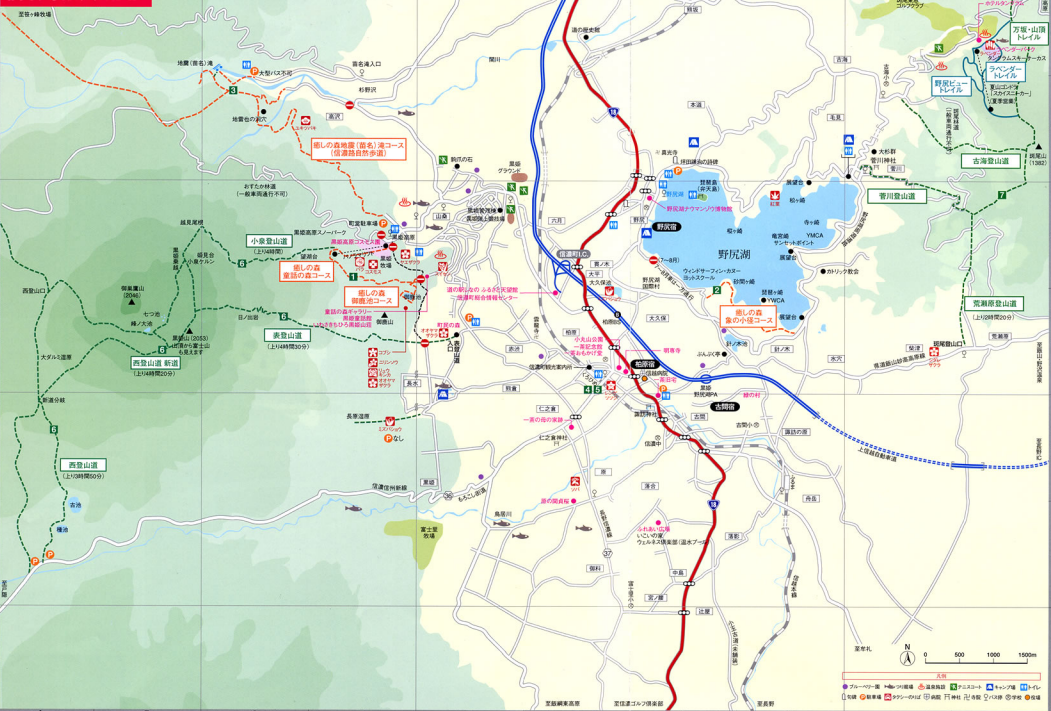

信濃町拡大MAP

癒しの森でリフレッシュ。
森林セラピストが「癒しの森」コースを
提案しながら森林療法・免疫療法・セルフカウ
ンセリングなどをしてくれます。
■信濃町役場 癒しの森係 Tel.026-255-9325

癒しの森コース
■癒しの森 癒しの森 癒しの森 癒しの森
■癒しの森 癒しの森 癒しの森 癒しの森
■癒しの森 癒しの森 癒しの森 癒しの森
■癒しの森 癒しの森 癒しの森 癒しの森

癒しの森コース
■癒しの森 癒しの森 癒しの森 癒しの森
■癒しの森 癒しの森 癒しの森 癒しの森
■癒しの森 癒しの森 癒しの森 癒しの森
■癒しの森 癒しの森 癒しの森 癒しの森

癒しの森コース
■癒しの森 癒しの森 癒しの森 癒しの森
■癒しの森 癒しの森 癒しの森 癒しの森
■癒しの森 癒しの森 癒しの森 癒しの森
■癒しの森 癒しの森 癒しの森 癒しの森

癒しの森コース
■癒しの森 癒しの森 癒しの森 癒しの森
■癒しの森 癒しの森 癒しの森 癒しの森
■癒しの森 癒しの森 癒しの森 癒しの森
■癒しの森 癒しの森 癒しの森 癒しの森

癒しの森コース
■癒しの森 癒しの森 癒しの森 癒しの森
■癒しの森 癒しの森 癒しの森 癒しの森
■癒しの森 癒しの森 癒しの森 癒しの森
■癒しの森 癒しの森 癒しの森 癒しの森

癒しの森コース
■癒しの森 癒しの森 癒しの森 癒しの森
■癒しの森 癒しの森 癒しの森 癒しの森
■癒しの森 癒しの森 癒しの森 癒しの森
■癒しの森 癒しの森 癒しの森 癒しの森

癒しの森コース
■癒しの森 癒しの森 癒しの森 癒しの森
■癒しの森 癒しの森 癒しの森 癒しの森
■癒しの森 癒しの森 癒しの森 癒しの森
■癒しの森 癒しの森 癒しの森 癒しの森

信濃町観光ガイド

- ●湖・池・滝 MAP-C-1
- ●野尻湖 MAP-G-3
- ●大久保池 MAP-F-4
- ●古池 MAP-A-6
- ●種池 MAP-A-6
- ●神社・仏閣・史跡 MAP-G-5
- ●明寿寺 MAP-F-4
- ●茶おまかせ堂 MAP-F-4
- ●坪田譲治の詩碑 MAP-G-2
- ●宇賀神社 MAP-G-3

- ●博物館 MAP-E-3
- ●茶記念館 MAP-F-4
- ●野尻湖ナウマンウ博物館 MAP-G-3
- ●特産品販売所 MAP-F-4
- ●道の駅しなの MAP-A-6

- ●温泉 MAP-I-1
- ●黒姫重話館 MAP-E-3
- ●茶記念館 MAP-F-4
- ●野尻湖ナウマンウ博物館 MAP-G-3
- ●特産品販売所 MAP-F-4
- ●道の駅しなの MAP-A-6

- ●スポーツ施設 MAP-G-6
- ●ゴルフ MAP-G-6
- ●ゴルフ MAP-G-6
- ●ゴルフ MAP-G-6
- ●ゴルフ MAP-G-6
- ●ゴルフ MAP-G-6

- ●テニスコート MAP-E-3
- ●黒姫テニスコート MAP-E-3
- ●黒姫陸上競技場 MAP-E-3
- ●ウエルネス倶楽部 MAP-G-6
- ●ウェルネス倶楽部 MAP-G-6

- ●スキー MAP-D-3
- ●タンダラムスキーカース MAP-D-3
- ●黒姫高原スノーパーク MAP-D-3
- ●ホタルリフト MAP-D-3
- ●ホタルタンダラム MAP-D-3
- ●黒姫高原コスモス園 MAP-D-3

- ●トレッキング MAP-D-1,2
- ●タンダラムスキーカース MAP-D-3
- ●黒姫高原スノーパーク MAP-D-3
- ●ホタルリフト MAP-D-3
- ●ホタルタンダラム MAP-D-3
- ●黒姫高原コスモス園 MAP-D-3

【湖畔の散策】
湖を囲む15キロの周遊道路は、サイクリングや散策に絶好。自然の豊かさを満喫しよう。中助や坪田譲治、湖の四季に惹かれた文化人ゆかりの文学碑を訪ね歩くのも楽しみです。